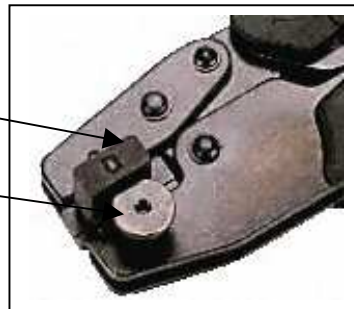

PINCE A SERTIR LES CONTACTS HAN E / D

Pince économique HAN
 Pour sertir les contacts standards
 HAN D : 10 Ampères
 HAN E : 16 Ampères

Livrée avec ses 2 positionneurs :

"D" (monté) : pour les contacts 09150006xxx
 équipant les gammes D et DD

"E" (en sachet) : pour les contacts 09330006xxx
 équipant les gammes E et EE

(serrage rapide par bouton moleté)

3 empreintes en fonction de la section
 0.14-1 / 1.5 / 2.5 mm²

Désignation	Référence
Pince à sertir HANE/HAND-DD	09990000021