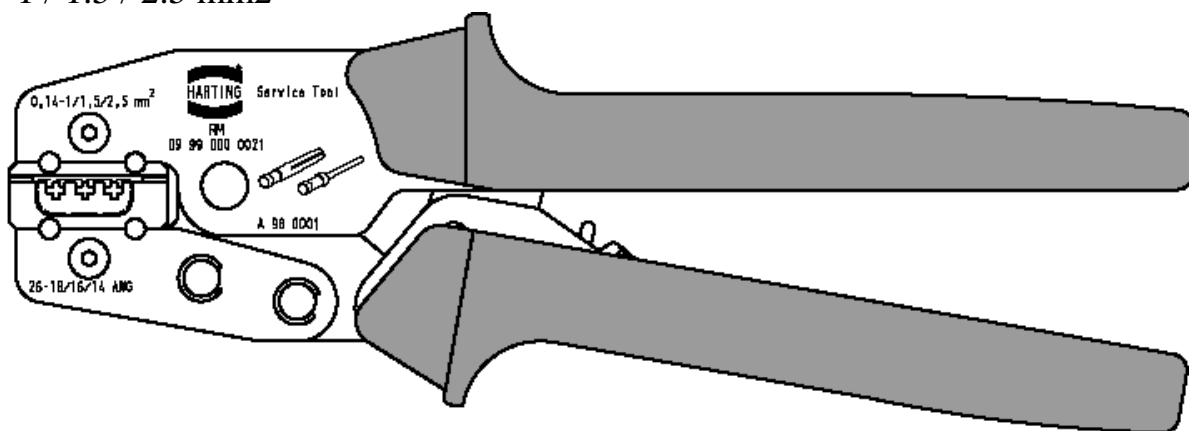

PINCE A SERTIR LES CONTACTS HAN E / D

Pince économique HAN
 Pour sertir les contacts standards
 HAN D : 10 Ampères
 HAN E : 16 Ampères

Livrée avec ses 2 positionneurs :

"D" (monté) : pour les contacts 09150006xxx
 équipant les gammes D et DD

"E" (en sachet) : pour les contacts 09330006xxx
 équipant les gammes E et EE

(serrage rapide par bouton moleté)

3 empreintes en fonction de la section
 0.14-1 / 1.5 / 2.5 mm²

Désignation	Référence
Pince à sertir HANE/HAND-DD	09990000021