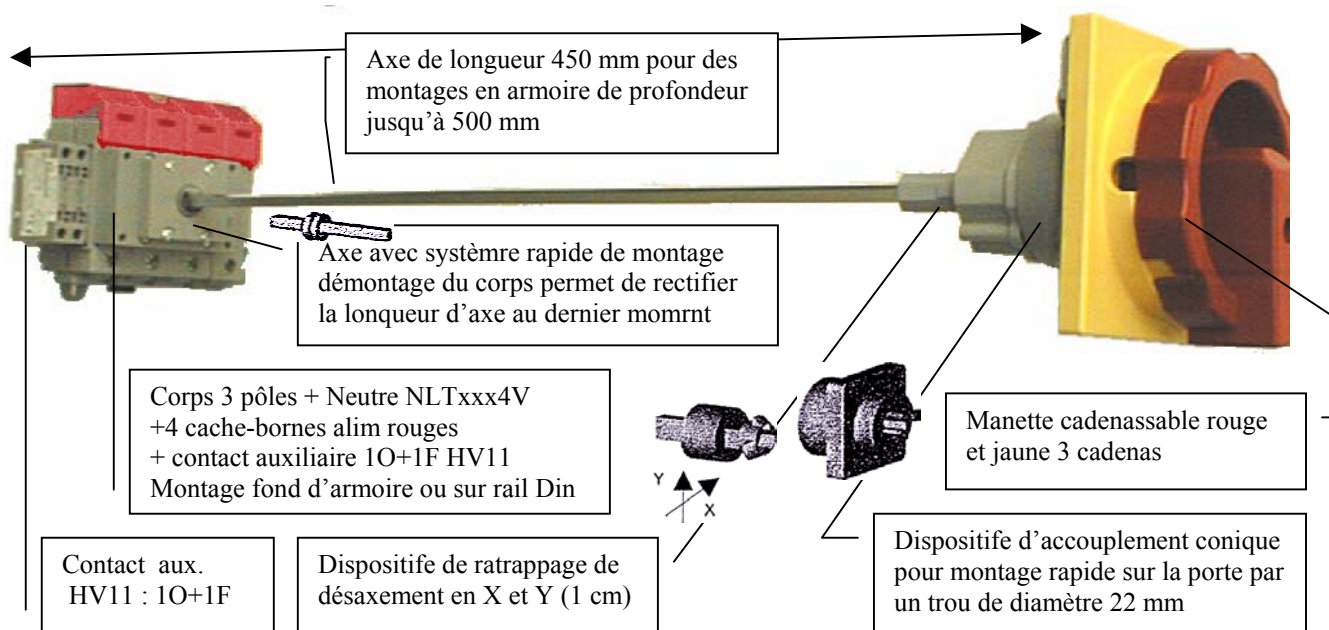

COMMUTATEURS DE PUISSANCE MONTAGE EN FOND D'ARMOIRE

Référence	Intensité ('3P+N) Ampères	Contact auxiliaire	Dimensions totale du corps (mm)			Axe (mm)	Armoire (mm)	Manette 3 cadenas (mm)
			Largeur	Hauteur	Prof.	Long.	Prof.	Côté
NLT634VZ33Z45	63 A	1O + 1F	100	80	70	450	500	90 x 90
NLT1004VZ33Z4	100 A	1O + 1F	112	105	70	450	500	90 x 90
NLT1254VZ33Z4	125 A	1O + 1F				450	500	90 x 90