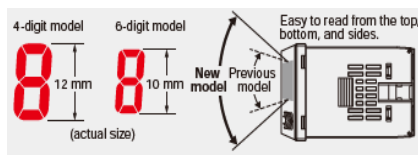

Nouvelle H5CX N

Minuterie multifonctions

Affichage:

> 3 couleurs au lieu de 2

> Angle de visibilité et affichage amélioré grâce à des segments d'affichage supplémentaires

Dimensions:

> Boîtier plus petit (exemple)

H5CXA 12/24 Vcc

H5CXAD 100/240Vca

59 mm au lieu 64mm

78mm au lieu 100mm

Nouvelles fonctions:

- > Définition d'une plage de consigne
- > Modèle avec un contact instantané