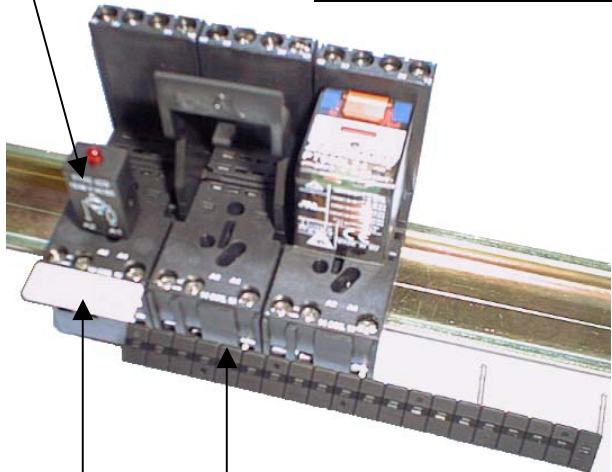

RELAIS SCHRACK PT ET SES ACCESSOIRES

Relais	PTxxxxxx
Etrier	PT16016

SIAES154S	Socle E/S séparés
SIAES154N	Socle normal

PTxxxxxx	Relais embrochable 4RT 6A
Référence	Standard, avec bouton test
PT570012	12VCC
PT570024	24VCC
PT570048	48VCC
PT570060	60VCC
PT570110	110VCC
PT570220	220VCC
PT570512	12VCA
PT570524	24VCA
PT570548	48VCA
PT570560	60VCA
PT570615	115VCA
PT570730	230VCA
Référence	Avec bouton test et LED de visualisation
PT570L12	12VCC
PT570L24	24VCC
PT570L48	48VCC
PT570M10	110VCC
PT570R12	12VCA
PT570R24	24VCA
PT570R48	48VCA
PT570S15	115VCA
PT570T30	230VCA

Référence	Module de visualisation LED
SRA42	24 VDC
SRA62	12-48 VAC/DC
SRA92	110/230 VAC

ZG78900	Barrette de pontage pour 5 embases (sécable)
PT16040	Plaquette de repérage