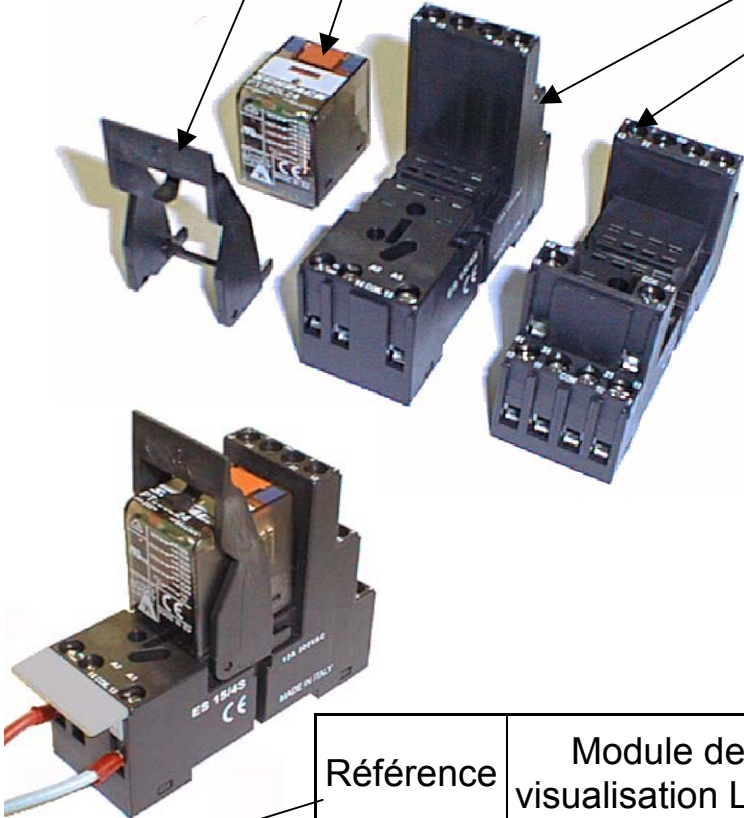

RELAIS SCHRACK PT ET SES ACCESSOIRES

Relais	PTxxxxxx
Etrier	PT16016

SIAES154S	Socle E/S séparés
SIAES154N	Socle normal

PTxxxxxx	Relais embrochable 4RT 6A
Référence	Standard, avec bouton test
PT570012	12VCC
PT570024	24VCC
PT570048	48VCC
PT570060	60VCC
PT570110	110VCC
PT570220	220VCC
PT570512	12VCA
PT570524	24VCA
PT570548	48VCA
PT570560	60VCA
PT570615	115VCA
PT570730	230VCA
Référence	Avec bouton test et LED de visualisation
PT570L12	12VCC
PT570L24	24VCC
PT570L48	48VCC
PT570M10	110VCC
PT570R12	12VCA
PT570R24	24VCA
PT570R48	48VCA
PT570S15	115VCA
PT570T30	230VCA

Référence	Module de visualisation LED
SRA42	24 VDC
SRA62	12-48 VAC/DC
SRA92	110/230 VAC

ZG78900	Barrette de pontage pour 5 embases (sécable)
PT16040	Plaquette de repérage