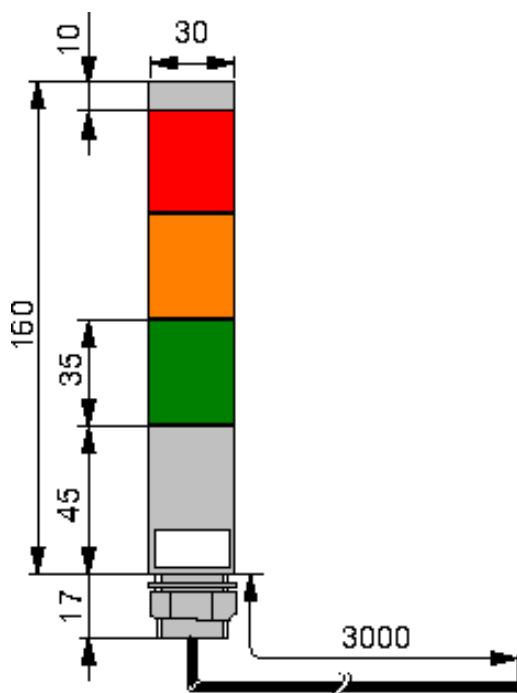

COLONNES LUMINEUSES MODLIGHT 30

Colonne lumineuse compacte diamètre 30 mm
 3 étages LED : rouge, jaune, vert (monobloc)
 Alimentation 24 V ac/dc
 Raccordement par câble de 3 mètres (inclus)
 Etanchéité IP65
 Homologation CE

Catactéristiques techniques :

Consommation des étages led :

Rouge : 30 mA

Jaune et Vert : 24 mA

Câblage :

Fils rouge, orange et vert : respectivement, par étage

Fil jaune : Commun

Dimensions :

Installation :

M22 x 1.5 \curvearrowright 10 Nm
88,5 lbf-in

Câblage :

Désignation	Référence
MODLIGHT30-Colonne lumineuse LED rouge/jaune/vert	4000 75324 531 0000