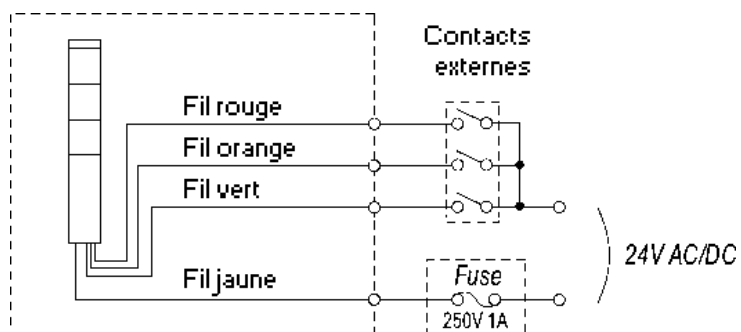

COLONNES LUMINEUSES MODLIGHT 30

Colonne lumineuse compacte diamètre 30 mm
 3 étages LED : rouge, jaune, vert (monobloc)
 Alimentation 24 V ac/dc
 Raccordement par câble de 3 mètres (inclus)
 Etanchéité IP65
 Homologation CE

Catactéristiques techniques :

Consommation des étages led :

Rouge : 30 mA

Jaune et Vert : 24 mA

Câblage :

Fils rouge, orange et vert : respectivement, par étage

Fil jaune : Commun

Dimensions :

Installation :

M22 x 1.5 \curvearrowright 10 Nm
88,5 lbf-in

Câblage :

Désignation	Référence
MODLIGHT30-Colonne lumineuse LED rouge/jaune/vert	4000 75324 531 0000