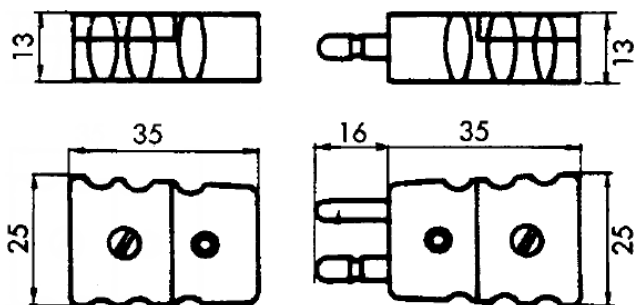

CONNECTEURS POUR THERMOCOUPLES

Gamme standard : 2 broches rondes

| Couple | Couleur | Genre | Référence |
|--------|---------|---------|------------|
| J | Noir | Mâle | CONSTDMALJ |
| | | Femelle | CONSTDFEMJ |
| K | Vert | Mâle | CONSTDMALK |
| | | Femelle | CONSTDFEMK |

Anciens codes :
1260J
1210J

1260K
1210K

Gamme miniature : 2 broches plates

| Couple | Couleur | Genre | Référence |
|--------|---------|---------|------------|
| J | Noir | Mâle | CONMINMALJ |
| | | Femelle | CONMIMFEMJ |
| K | Vert | Mâle | CONMINMALK |
| | | Femelle | CONMINFEMK |