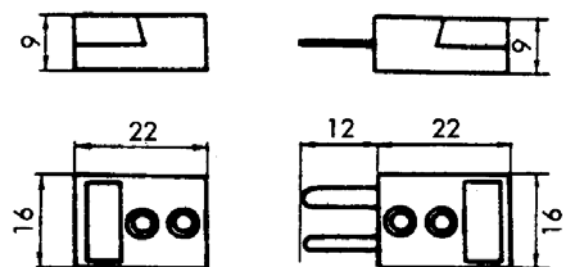

CONNECTEURS POUR THERMOCOUPLES

Gamme standard : 2 broches rondes

| Couple | Couleur | Genre | Référence |
|--------|---------|---------|------------|
| J | Noir | Mâle | CONSTDMALJ |
| | | Femelle | CONSTDFEMJ |
| K | Vert | Mâle | CONSTDMALK |
| | | Femelle | CONSTDFEMK |

Anciens codes :
1260J
1210J

1260K
1210K

Gamme miniature : 2 broches plates

| Couple | Couleur | Genre | Référence |
|--------|---------|---------|------------|
| J | Noir | Mâle | CONMINMALJ |
| | | Femelle | CONMIMFEMJ |
| K | Vert | Mâle | CONMINMALK |
| | | Femelle | CONMINFEMK |