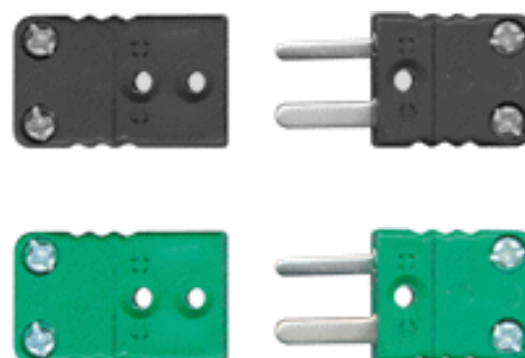

CONNECTEURS POUR THERMOCOUPLES

Gamme standard : 2 broches rondes

| Couple | Couleur | Genre | Référence |
|--------|---------|---------|------------|
| J | Noir | Mâle | CONSTDMALJ |
| | | Femelle | CONSTDFEMJ |
| K | Vert | Mâle | CONSTDMALK |
| | | Femelle | CONSTDFEMK |

Anciens codes :
1260J
1210J

1260K
1210K

Gamme miniature : 2 broches plates

| Couple | Couleur | Genre | Référence |
|--------|---------|---------|------------|
| J | Noir | Mâle | CONMINMALJ |
| | | Femelle | CONMIMFEMJ |
| K | Vert | Mâle | CONMINMALK |
| | | Femelle | CONMINFEMK |