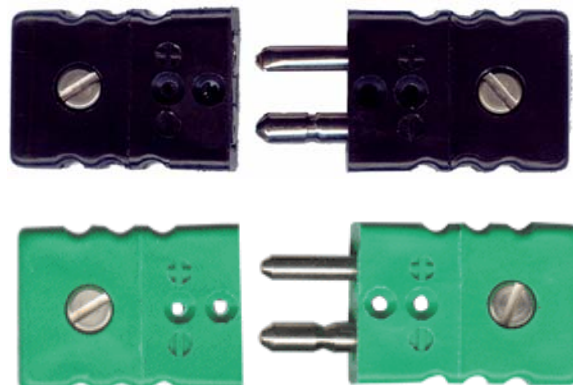

CONNECTEURS POUR THERMOCOUPLES

Gamme standard : 2 broches rondes

| Couple | Couleur | Genre | Référence |
|--------|---------|---------|------------|
| J | Noir | Mâle | CONSTDMALJ |
| | | Femelle | CONSTDFEMJ |
| K | Vert | Mâle | CONSTDMALK |
| | | Femelle | CONSTDFEMK |

Anciens codes :
1260J
1210J

1260K
1210K

Gamme miniature : 2 broches plates

| Couple | Couleur | Genre | Référence |
|--------|---------|---------|------------|
| J | Noir | Mâle | CONMINMALJ |
| | | Femelle | CONMIMFEMJ |
| K | Vert | Mâle | CONMINMALK |
| | | Femelle | CONMINFEMK |