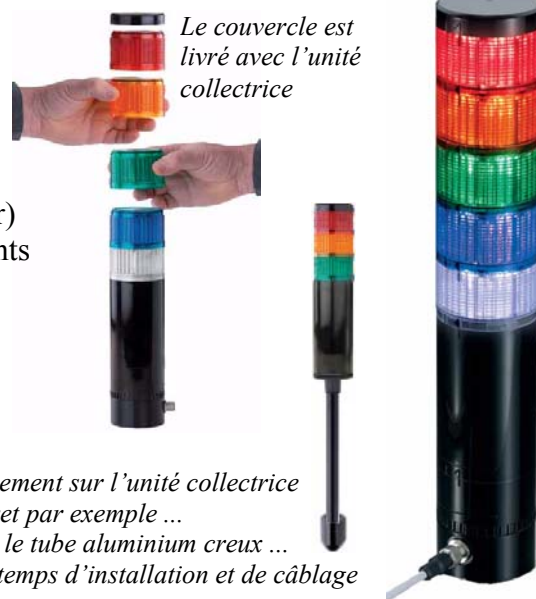

COLONNES LUMINEUSES MODLIGHT 70

Modulaires, flexibles et fiables ...

Diamètre 70 mm permettant toutes les combinaisons

Montage et verrouillage par système baïonnette (sans outil)

Technologie LED : Faible consommation

- 2 fonctions de buzzer réglables jusqu'à 70 dB

- Fonction clignotante intégrée (rapport cyclique 1/2)

pouvant être affectée aux verrines standard

Directement compatible avec des sorties d'automate

Alimentation : 24 Vdc

Degré de protection IP 65

Homologuée CE, UL

Empilage :

***Note :** il est possible de câbler directement sur l'unité collectrice pour une installation sur toit de coffret par exemple ...*

Le câble peut également passer dans le tube aluminium creux ...

L'option base magnétique réduit les temps d'installation et de câblage

Le couvercle est livré avec l'unité collectrice

Désignation	Référence
Verrine rouge	4000 75070 1011000
Verrine rouge spéciale à éclats (flash puissants)	4000 75070 1021000
Verrine jaune	4000 75070 1012000
Verrine jaune spéciale à éclats (flash puissants)	4000 75070 1022000
Verrine verte	4000 75070 1013000
Verrine bleue	4000 75070 1014000
Verrine claire	4000 75070 1015000