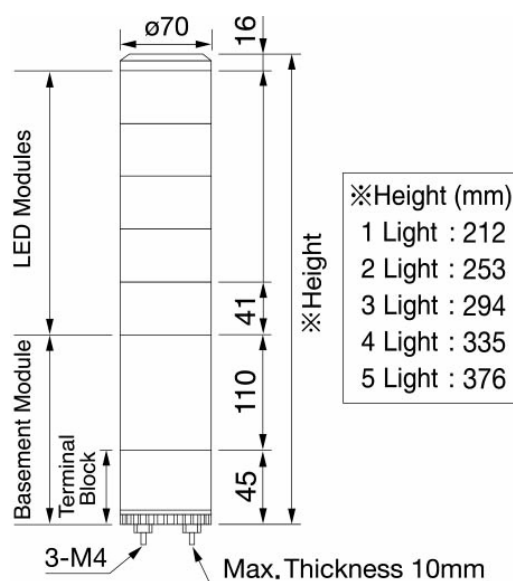

COLONNES LUMINEUSES MODULAIRES A LED LU7

Les bases :

LU7 Lumière fixe

LU7FB Lumière cligotante ou fixe avec alarme sonore

Caractéristiques :

- Diamètre 70mm
- Assemblage sans outil
- Câblage facile sur bornier lames à ressort
- Compatible :
NPN ou PNP collecteur ouvert (24Vcc)
- Sur les bases LU7FB, sélection possible de :
deux sons simples,
un son intermittent,
un son continu à volume réglable jusqu'à 90dB (à 1m),
clignotement des lumières : 60 flashes par minute.
- Même une fois installée, la colonne peut facilement être
démontée de sa base, déplacée, ré-assemblée et ré-
installée sans aucun outil
- Etanchéité IP-65.

Bases (avec couvercle fourni)

Alarmes / Flashes	Alimentation	Référence
sans	24 Vcc	LU702
	90-230 Vac	LU7M2
2 Alarmes / Flashes	24 Vcc	LU702FB
	90-230 Vac	LU7M2FB

Modules LED

Couleur	Référence
Rouge	LU7ER
(rempl. LU7EA) Ambre	LU7EY
Vert	LU7EG
Bleu	LU7EB
Incolore	LU7EC